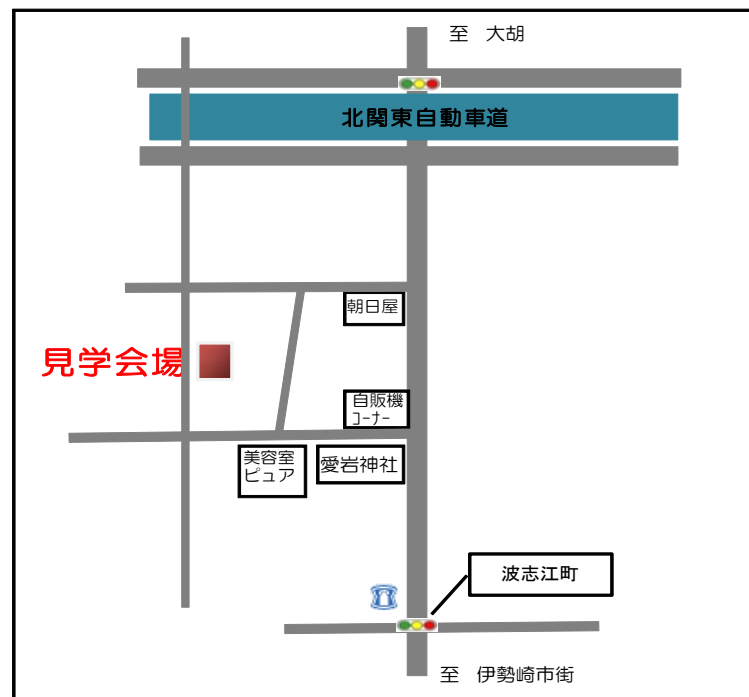

冬は床下暖房と太陽でやさしい暖かさ

高断熱高気密一筋 20 年以上の一級建築士と

整理収納アドバイザーが手掛ける、考え尽くされた木造住宅を

ご覧下さい。

2 / 9 (土) 10 (日)  
10:00am ~ 19:00pm

※ナビで起こしの方は  
伊勢崎市波志江町 585-1 に設定してお越し下さい

当日連絡先 090-8803-3366 (六本木)

(株)六本木工務店 TEL 027-283-4326  
〒371-0246 群馬県前橋市柏倉町 1645 E-mail maru-6@maru-6.co.jp